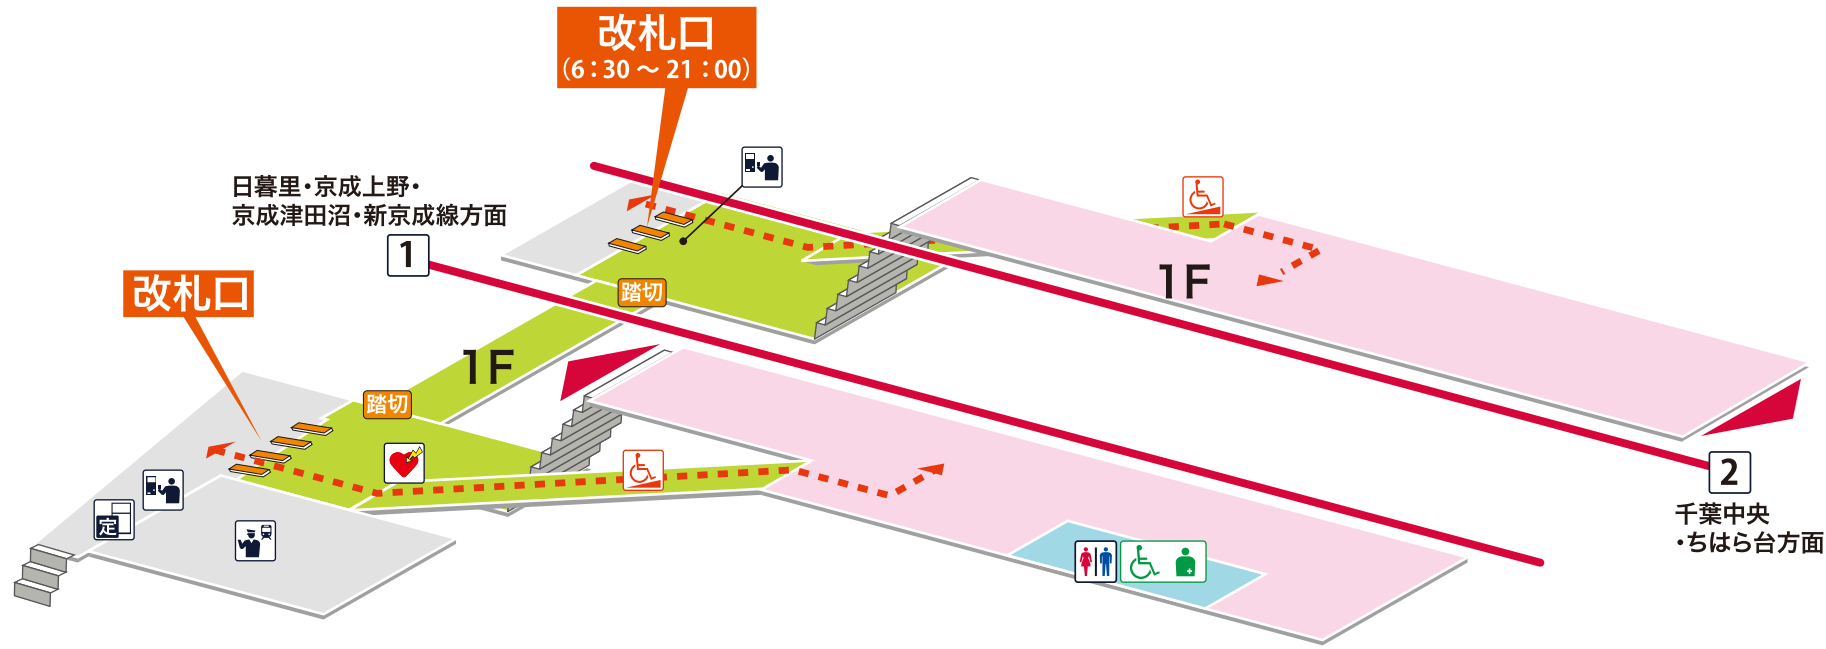

- 1 千葉線 日暮里・京成上野・京成津田沼・新京成線方面
- 2 千葉線 千葉中央・ちはら台方面

凡例

- 駅事務室
- きっぷうりば／精算所
- 定期券発売所
- 特急券うりば
- 定期券券売機
- 特急券券売機
- エレベーター
- エスカレーター
- 階段昇降機
- スロープ
- トイレ
- ベビーシート
- 車いす対応トイレ
- オストメイト
- 店舗／売店
- コンビニエンスストア
- 待合室
- 忘れ物取扱所
- 喫茶・軽食
- AED (自動体外式除細動器)
- ATM
- コインロッカー
- バスのりば
- タクシーのりば
- 案内所
- インフォメーション

- ホーム内
- 改札内
- 改札外
- バリアフリールート